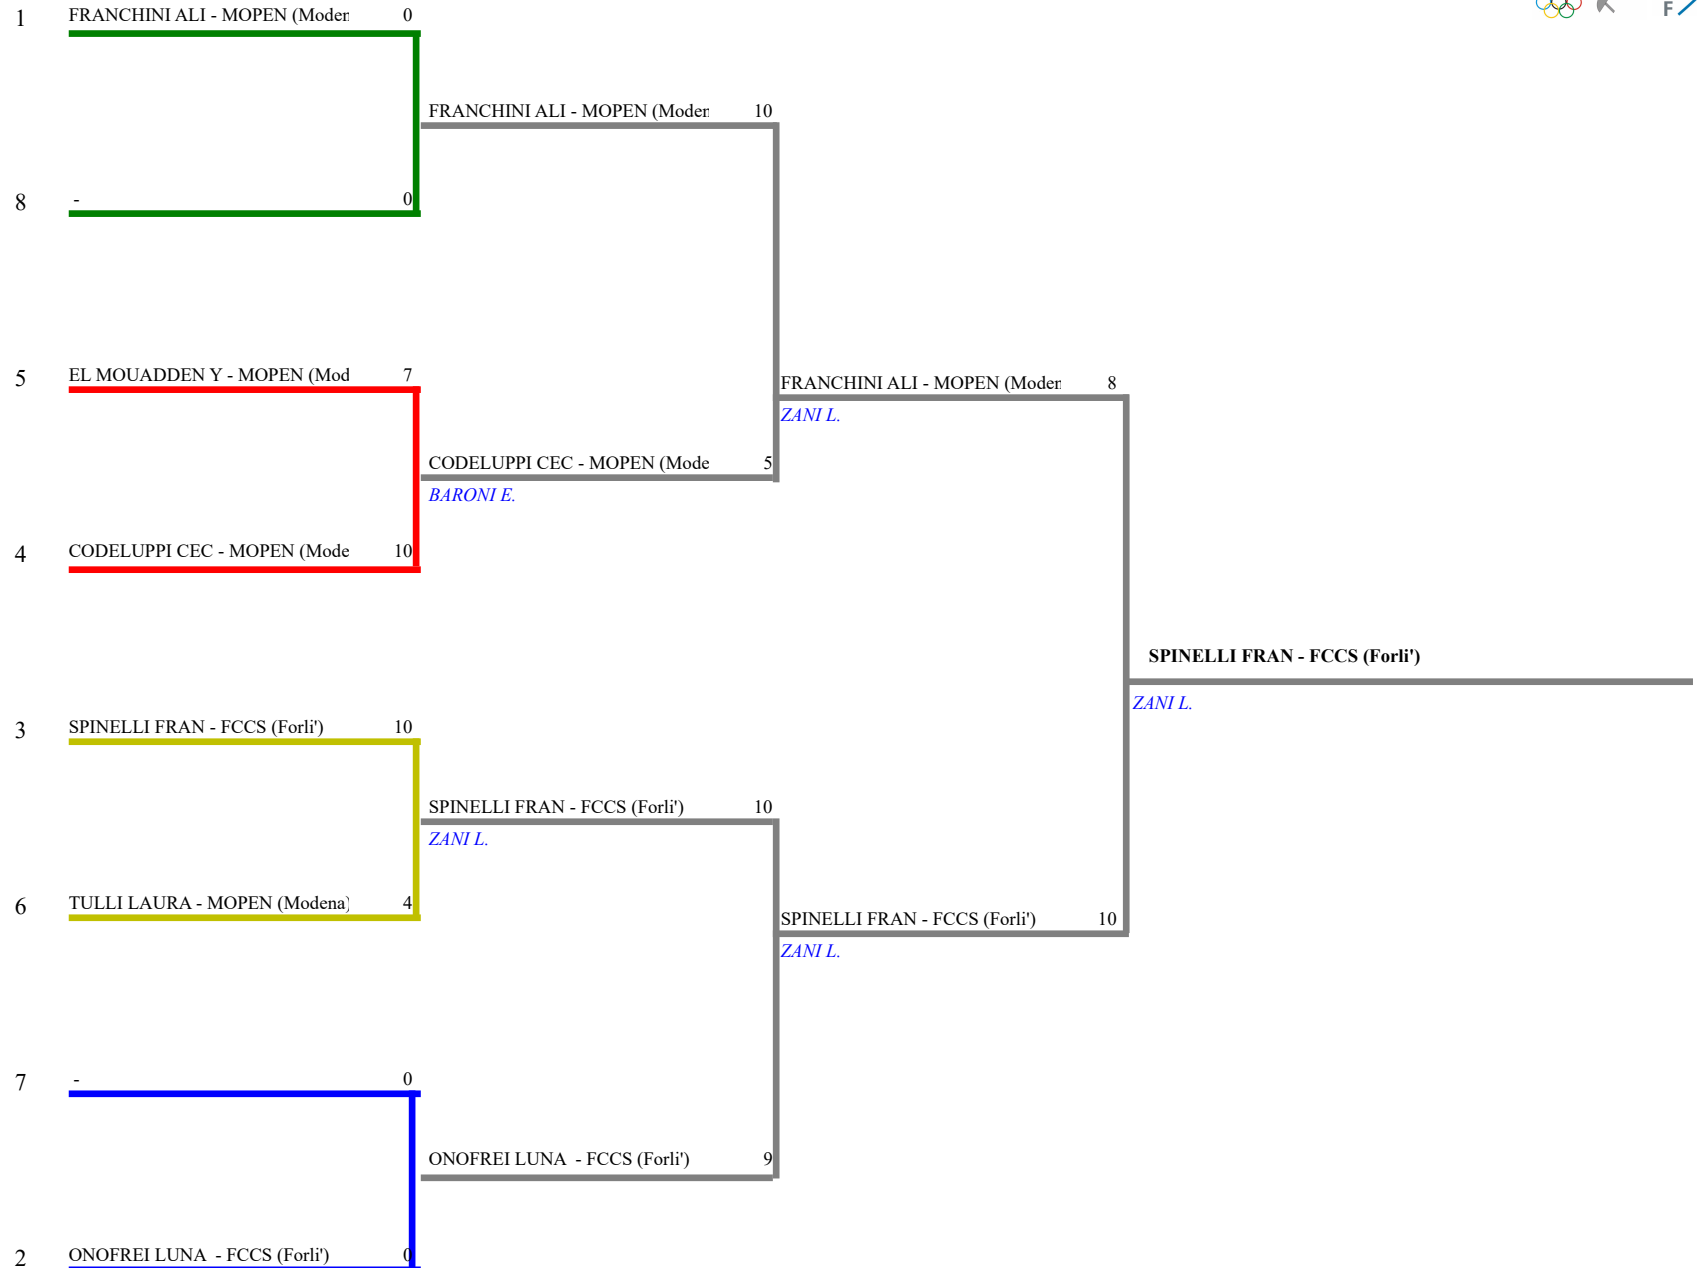

Fioretto femminile Giovanissime
TABELLONE DEI QUARTI DI FINALE

FEDERAZIONE ITALIANA SCHERMA
FEDERATION INTERNATIONALE D'ESCRIME

Classifica provvisoria ai gironi

Fioretto femminile

Giovanissimi/Giovanissime

2° Prova regionale GPG - Fioretto

San Lazzaro (BO) - 2° Prova regionale GPG

Stampa: 27/02/2022

15:05

<u>Classifica</u>	<u>N.Fis</u>	<u>Cognome</u>	<u>Nome</u>	<u>Sigla Soc.</u>	<u>Girone</u>	<u>V/A</u>	<u>Diff.</u>	<u>Stocc.</u>	<u>Ricev..</u>	<u>Passano:</u>	
1	695166	FRANCHINI	ALICE	MOPEN	1	1	1,00	17	25	8	Qualificata
2	683347	ONOFREI	LUNA ANA MARIA	FCCS	2	1	0,80	11	22	11	Qualificata
3	681051	SPINELLI	FRANCESCA	FCCS	3	1	0,60	4	19	15	Qualificata
4	706093	CODELUPPI	CECILIA	MOPEN	4	1	0,40	-3	17	20	Qualificata
5	711315	EL MOUADDEN	YASSMIN	MOPEN	5	1	0,20	-13	11	24	Qualificata
6	702567	TULLI	LAURA	MOPEN	6	1	0,00	-16	9	25	Qualificata